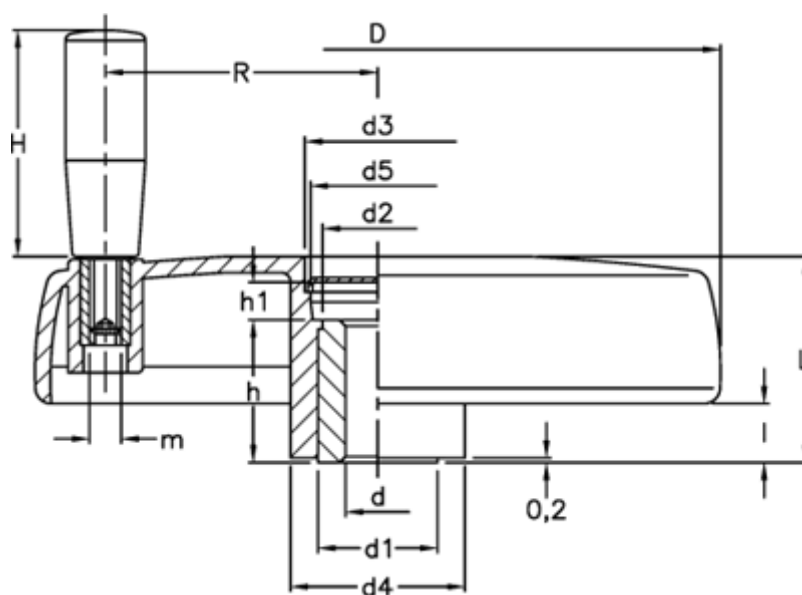

Varenummer: 2301072751

Beskrivelse:

VDS.150+I-A14

Mål

C (N*m) = 180	H = 65
D = 150	h = 30
d1 = 26	h1 = 10
d2 = 24.0	l = 12
d3 = 34.0	L = 44
d4 = 38	L (J) = 26
d5 = 30	m = M8
d H7 = 14	R = 58.0